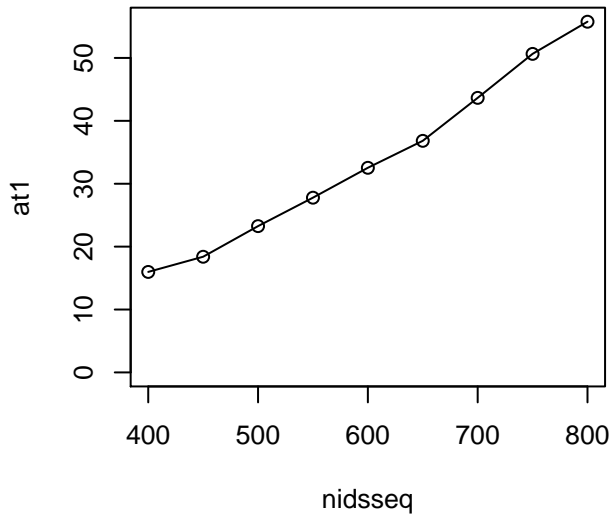

Black=HGLM;red=default;green=REMLro

Default polygenic

HGLM

REMLrotate