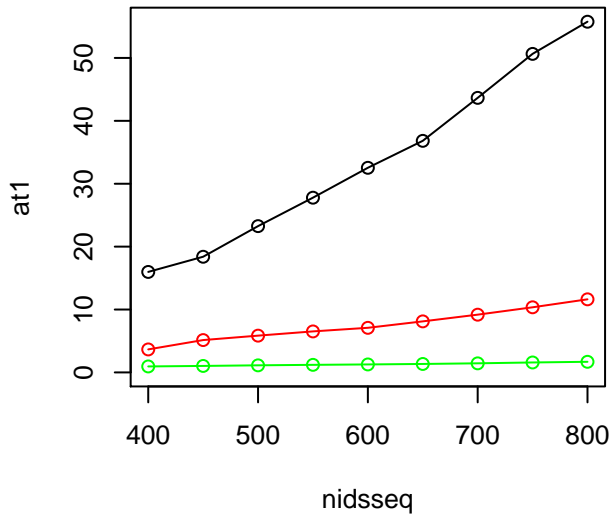

Black=HGLM;red=default;green=REMLro

Default polygenic

HGLM

REMLrotate