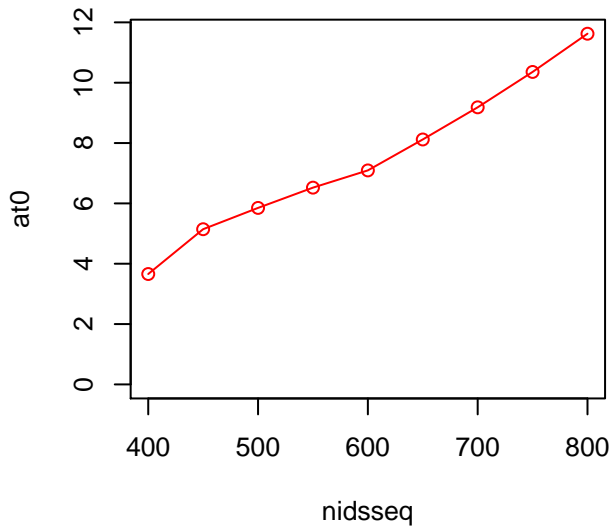

Black=HGLM;red=default;green=REMLro

Default polygenic

HGLM

REMLrotate